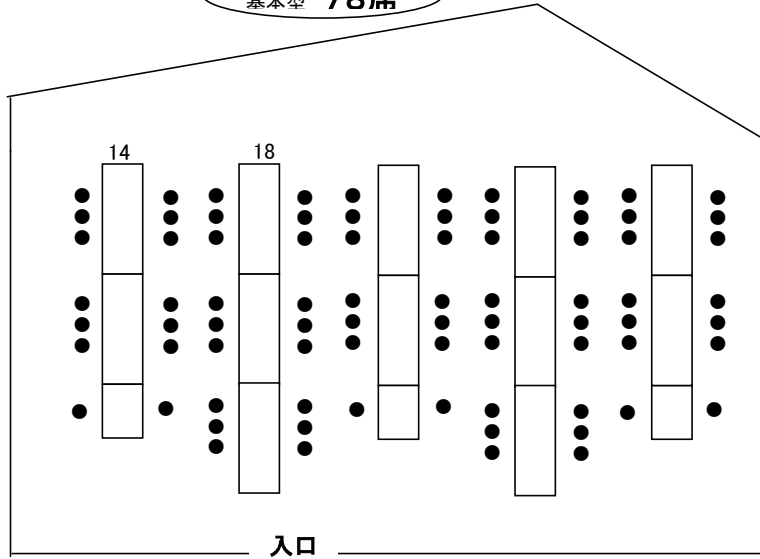

# ジャスミン

基本型 78席

基本型をくずした場合は退室時、元の型に戻して下さい。

● イス

スクール型 36席

口の字型 39席