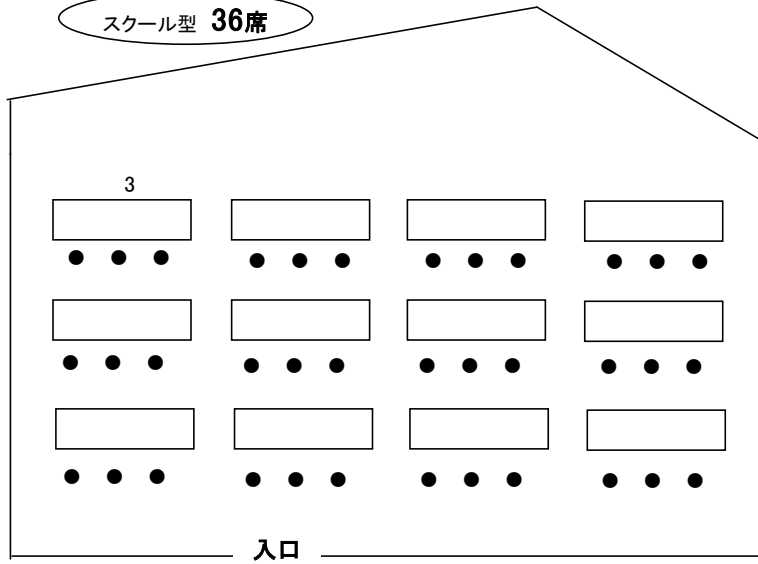

# ジャスミン

基本型 78席

基本型をくずした場合は退室時、元の型に戻して下さい。

● イス

スクール型 36席

口の字型 39席