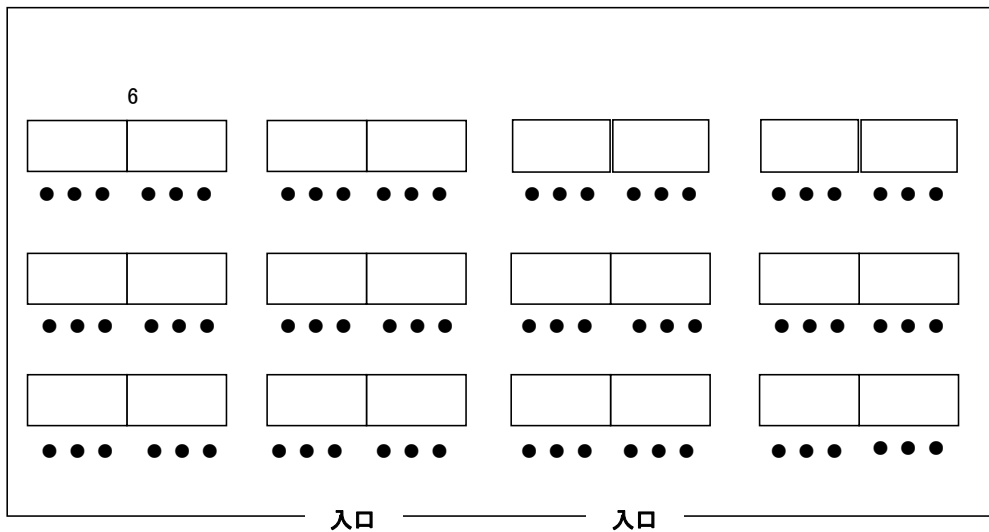

基本型 144席

マーガレット

基本型をくずした場合は退室時、元の型に戻して下さい。

● イス

スクール型 72席

口の字型 72席