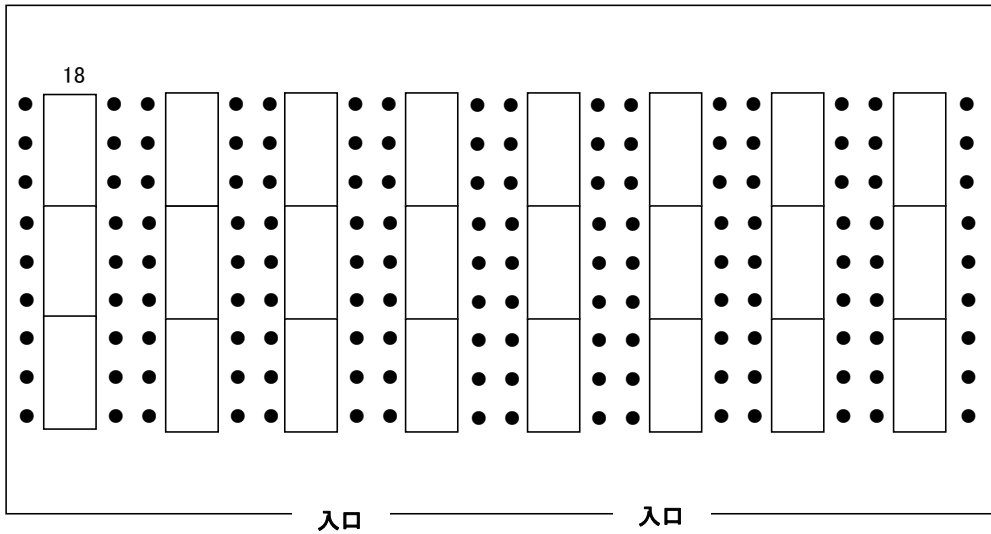

基本型 144席

マーガレット

基本型をくずした場合は退室時、元の型に戻して下さい。

● イス

スクール型 72席

口の字型 72席