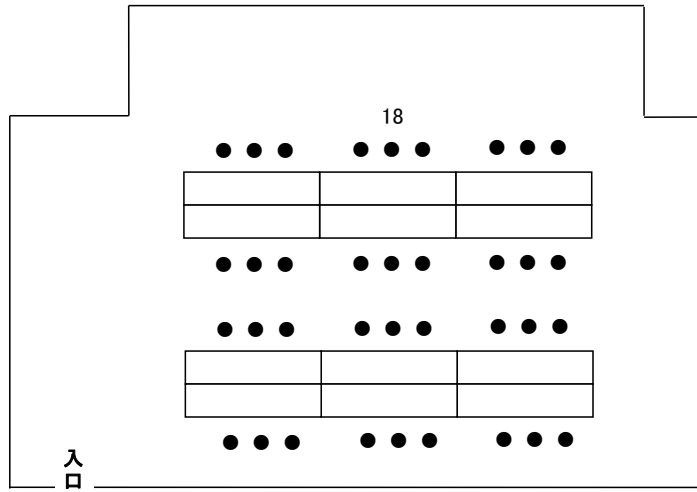

基本型 36席

スクール型 36席

# ミモザ

● イス

全館室はこちらの寸法の机となります。

口の字型 30席