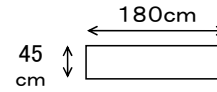

# ミモザ

● イス

全館室はこちらの寸法の机となります。

口の字型 30席