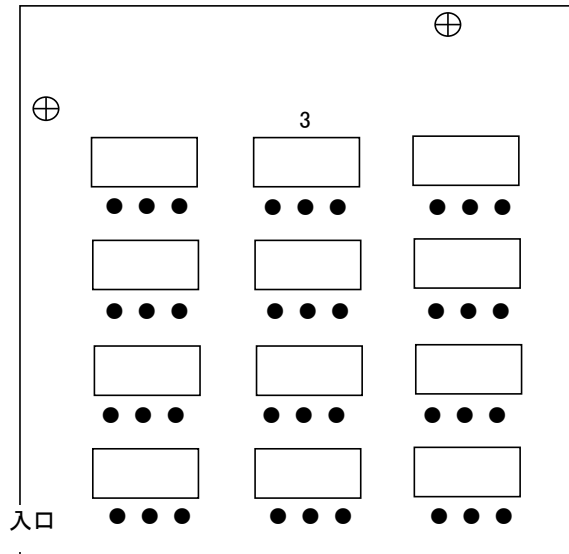

ローズ

基本型をくずした場合は退館時、元の型に戻して下さい。

- ⊕ コンセント
- イス

基本型 72席

スクール型 36席

口の字型 36席