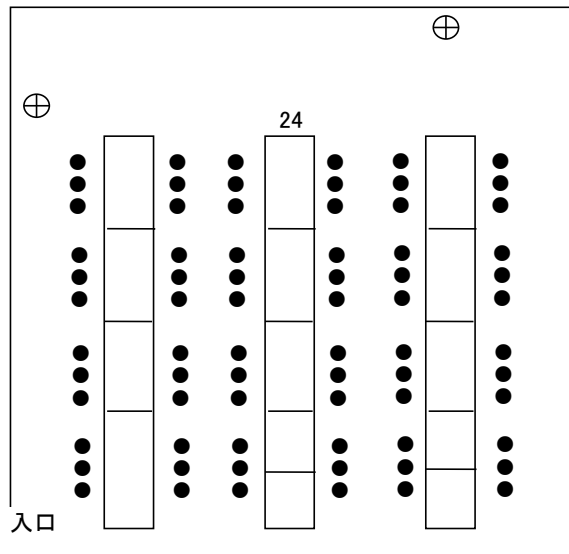

ローズ

基本型をくずした場合は退館時、元の型に戻して下さい。

- ⊕ コンセント
- イス

基本型 72席

スクール型 36席

口の字型 36席