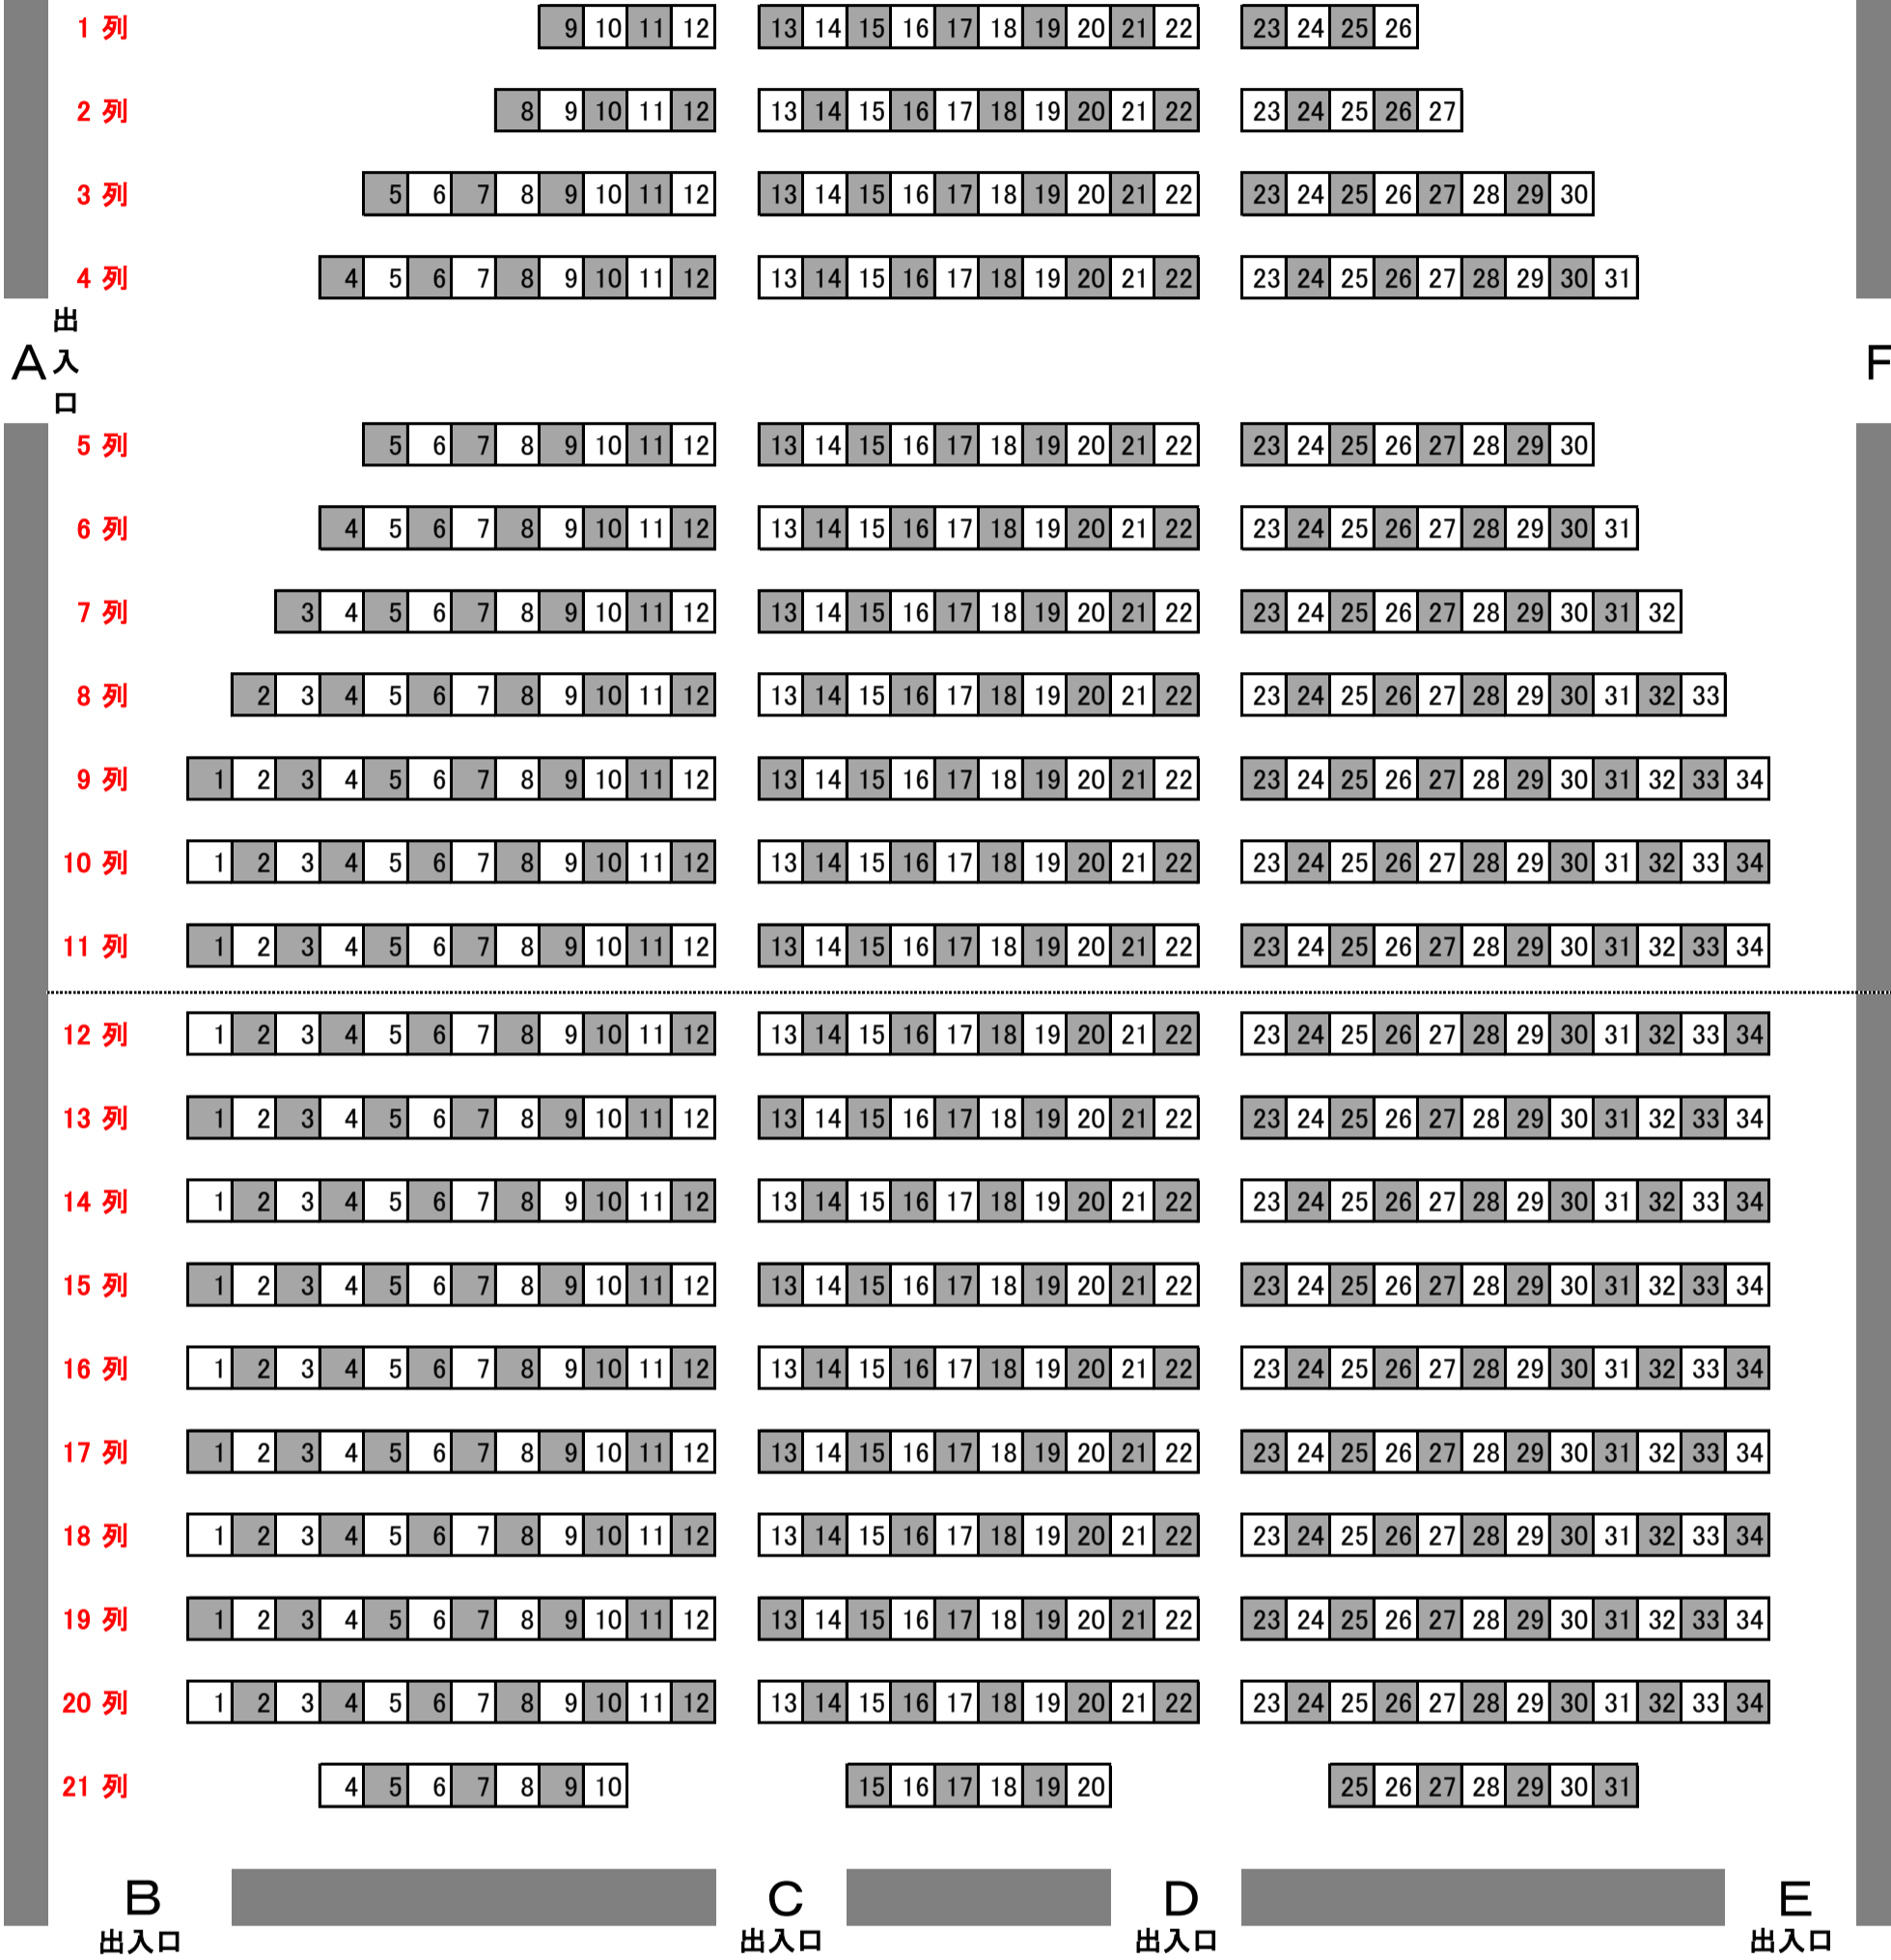

銀座ブロッサム中央会館 ホール 総座席数 450席 (900席の2/1)

【ソーシャルディスタンス対応】

舞 台

※ 塗りつぶし箇所は使用不可

1階席 318席
636の2/1

1~4列 床面フラット

5~21列
床面ゆるやかなスロープ

2階席境界

2階席 132席
264の2/1

2階床面 階段状