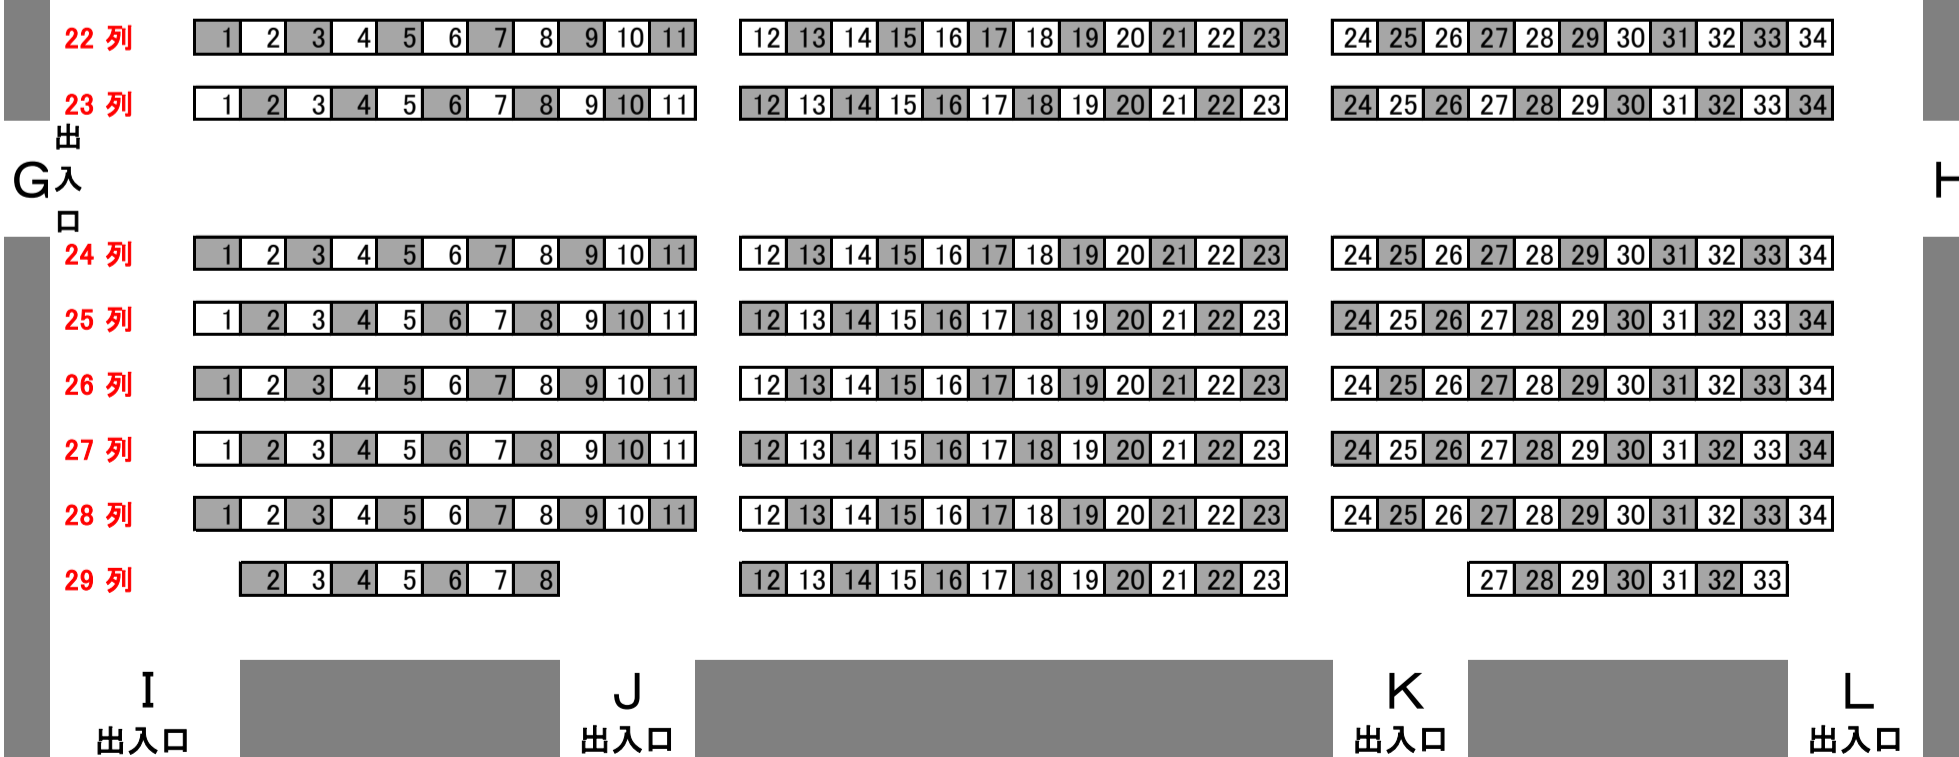

銀座ブロッサム中央会館 ホール 総座席数 450席 (900席の2/1)

【ソーシャルディスタンス対応】

舞 台

※ 塗りつぶし箇所は使用不可

1階席 318席
636の2/1

1~4列 床面フラット

5~21列
床面ゆるやかなスロープ

2階席境界

2階席 132席
264の2/1

2階床面 階段状