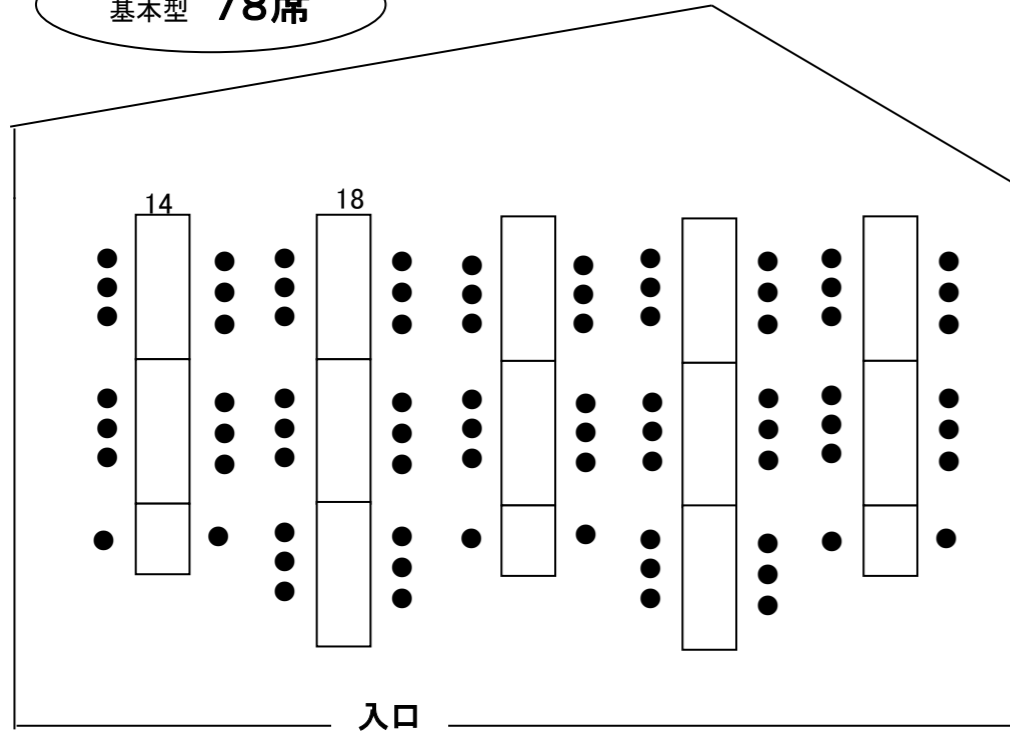

基本型 78席

ジャスミン

ご利用当日の備品類の追加はできかねますので予めご了承ください。

(椅子・テーブル・ホワイトボード・マイク等)

● イス

スクール型 36席

口の字型 39席