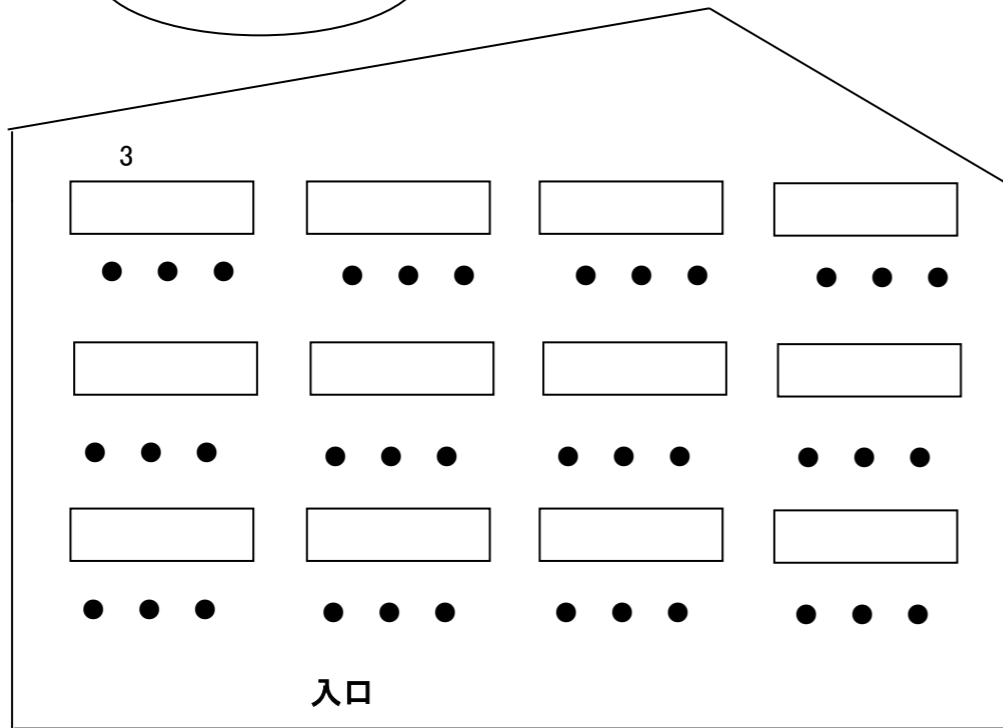

基本型 78席

ジャスミン

ご利用当日の備品類の追加はできかねますので予めご了承ください。

(椅子・テーブル・ホワイトボード・マイク等)

● イス

スクール型 36席

口の字型 39席