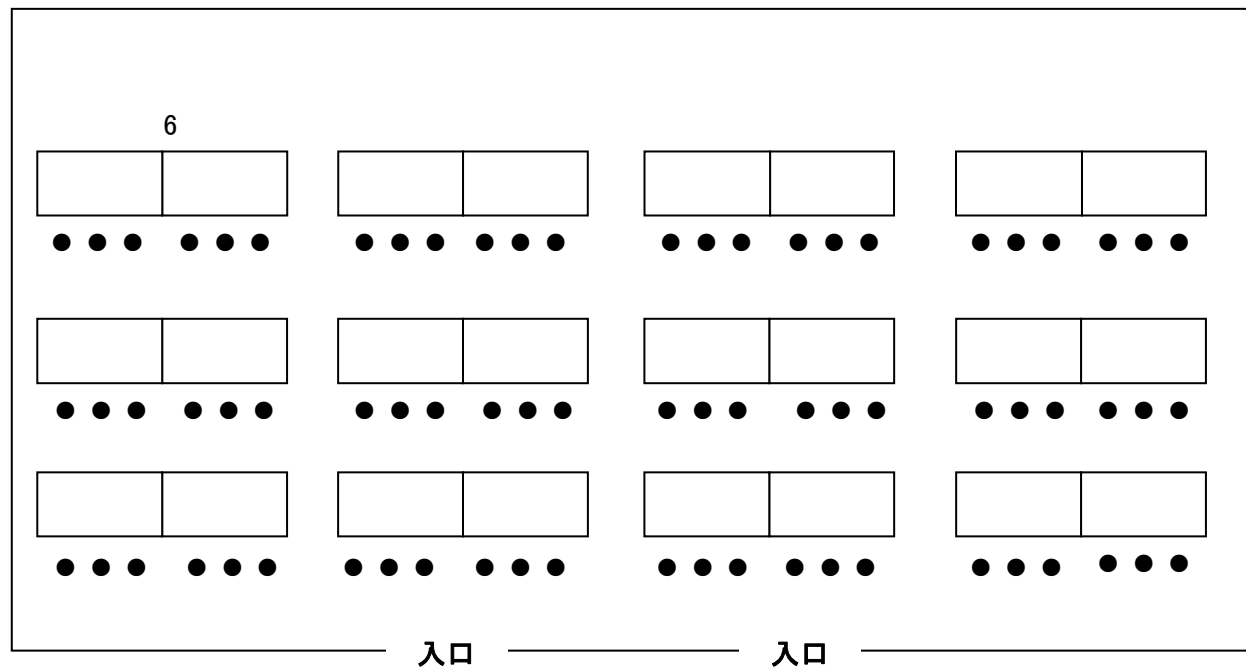

基本型 144席

マーガレット

ご利用当日の備品類の追加はできかねますので予めご了承ください。

(椅子・テーブル・ホワイトボード・マイク等)

● イス

スクール型 72席

口の字型 72席