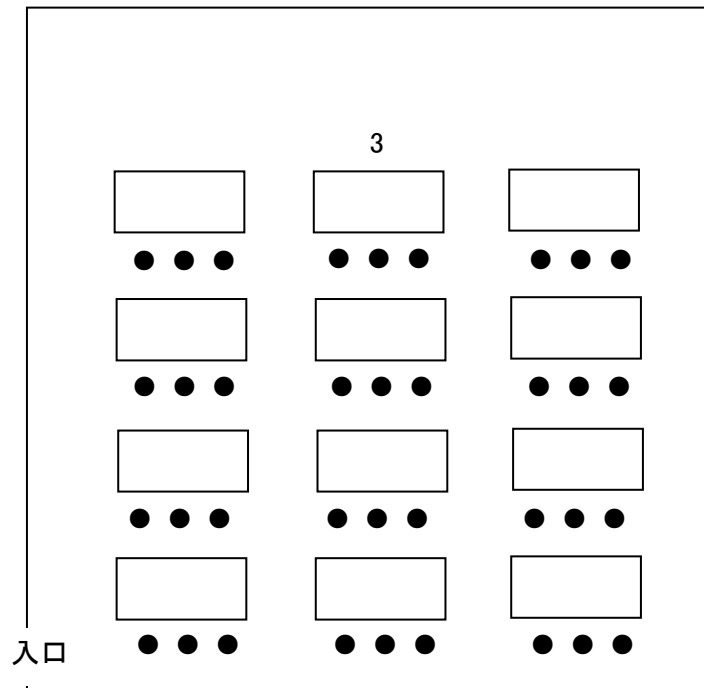

# ローズ

ご利用当日の備品類の追加はできかねますので予めご了承ください。

(椅子・テーブル・ホワイトボード・マイク等)

基本型 72席

スクール型 36席

口の字型 36席