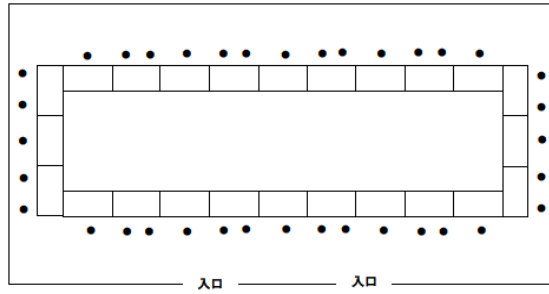

# マーガレット

ご利用当日の備品類の追加はできかねますので予めご了承ください。

(イス、テーブル、ホワイトボード、マイク等)

- イス

スクール型 36席

ロの字型 36席

# ローズ

ご利用当日の備品類の追加はできかねますので予めご了承ください。

(イス、テーブル、ホワイトボード、マイク等)

⊕ コンセント

● イス

向かい合い型 36

スクール型 18席

ロの字型 18席