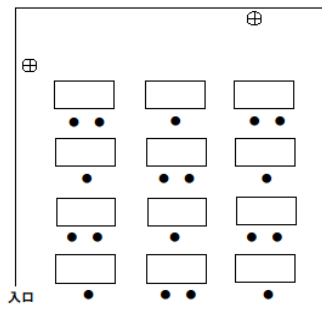

# マーガレット

ご利用当日の備品類の追加はできかねますので予めご了承ください。

(イス、テーブル、ホワイトボード、マイク等)

- イス

スクール型 36席

ロの字型 36席

# ローズ

ご利用当日の備品類の追加はできかねますので予めご了承ください。

(イス、テーブル、ホワイトボード、マイク等)

⊕ コンセント

● イス

向かい合い型 36

スクール型 18席

ロの字型 18席