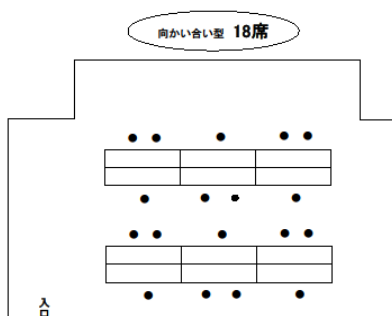

ジャスミン

ご利用当日の備品類の追加はできかねますので予めご了承ください。

(イス、テーブル、ホワイトボード、マイク等)

- イス