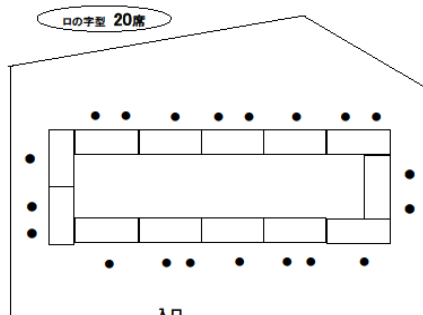

ジャスミン

ご利用当日の備品類の追加はできかねますので予めご了承ください。

(イス、テーブル、ホワイトボード、マイク等)

- イス