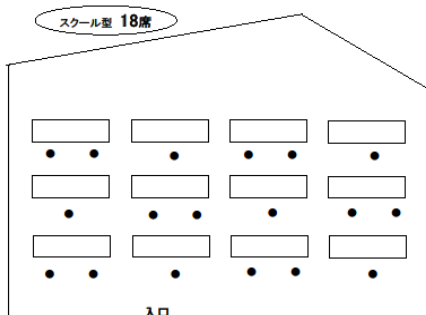

ジャスミン

ご利用当日の備品類の追加はできかねますので予めご了承ください。

(イス、テーブル、ホワイトボード、マイク等)

- イス