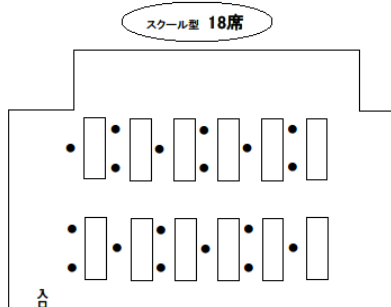

# 集 会 室 定 員 表

【ソーシャルディスタンス対応】

施設名	広さ	定 員		
		向かい合い型	学校型	口の字型
ミモザ	68m <sup>2</sup>	18席	18席	15席
ジャスミン	127m <sup>2</sup>	39席	18席	20席
ローズ	115m <sup>2</sup>	36席	18席	18席
マーガレット	256m <sup>2</sup>	72席	36席	36席

## ミモザ

ご利用当日の備品類の追加はできかねますので予めご了承ください。

(イス、テーブル、ホワイトボード、マイク等)

- イス

向井合い型 72