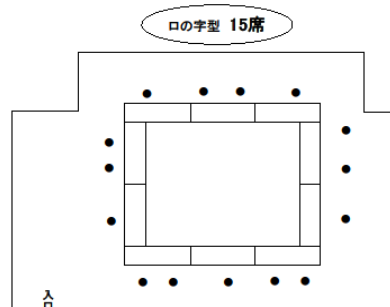

# 集 会 室 定 員 表

【ソーシャルディスタンス対応】

施設名	広さ	定 員		
		向かい合い型	学校型	口の字型
ミモザ	68m <sup>2</sup>	18席	18席	15席
ジャスミン	127m <sup>2</sup>	39席	18席	20席
ローズ	115m <sup>2</sup>	36席	18席	18席
マーガレット	256m <sup>2</sup>	72席	36席	36席

## ミモザ

ご利用当日の備品類の追加はできかねますので予めご了承ください。

(イス、テーブル、ホワイトボード、マイク等)

- イス

向井合い型 72