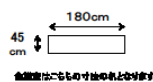

ミモザ

ご利用当日の備品類の追加はできかねますので予めご了承ください。

(イス、テーブル、ホワイトボード、マイク等)

- イス