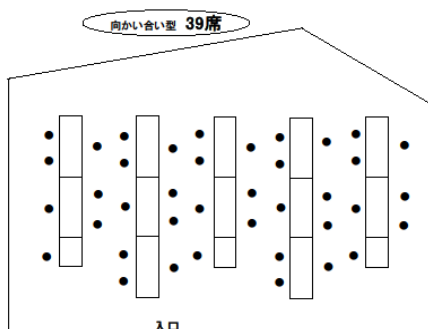

# 集 会 室 定 員 表

【ソーシャルディスタンス対応】

施設名	広さ	定 員		
		向かい合い型	学校型	口の字型
ミモザ	68m <sup>2</sup>	18席	18席	15席
ジャスミン	127m <sup>2</sup>	39席	18席	20席
ローズ	115m <sup>2</sup>	36席	18席	18席
マーガレット	256m <sup>2</sup>	72席	36席	36席