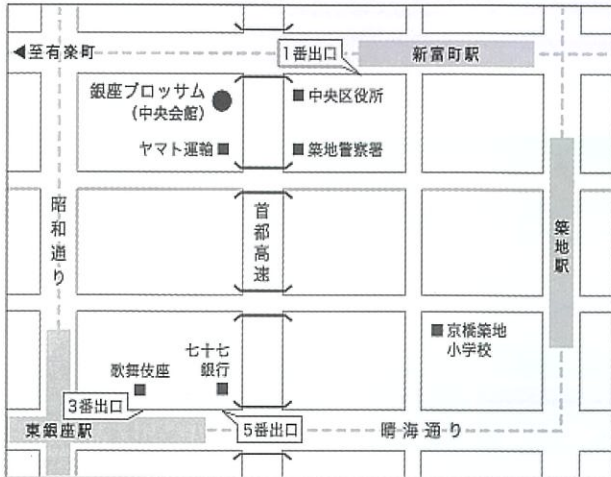

第 11 回

中央区・銀座シャンソンフェスティバル

シャンソンは人生と愛を歌う
一幕のドラマです

シャンソンの名曲を日本語で歌い
心を癒し楽しんでいただけますよう
ご来場を心よりお待ちしております
中央区・銀座シャンソンフェスティバル実行委員会

銀座ブロッサム 中央会館

中央区銀座2-15-6 03-3542-8585

- 東京メトロ有楽町線 新富町駅1番出口 (中央区役所方面から) 徒歩1分
 - 東京メトロ日比谷線 東銀座駅3・5番出口 (歌舞伎座方面から) 徒歩8分
 - 都営地下鉄浅草線 東銀座駅3・5番出口 (歌舞伎座方面から) 徒歩8分
- ※ お車でのご来館はなるべくお遠慮ください。