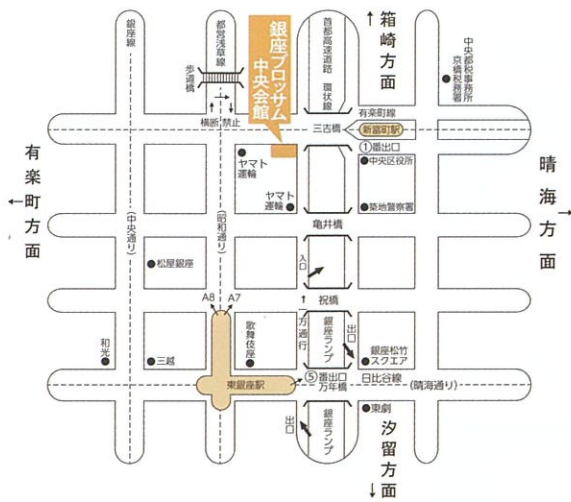

# 第14回 Festival de Chanson

## 中央区・銀座シャンソンフェスティバル

シャンソンは人生と愛を歌う  
一幕のドラマです

シャンソンの名曲を日本語で歌い  
心を癒し楽しんでいただけますよう  
ご来場を心よりお待ちしております  
中央区・銀座シャンソンフェスティバル実行委員会

- 東京メトロ有楽町線 新富町駅1番出口(中央区役所方面から)徒歩1分
  - 東京メトロ日比谷線 東銀座駅3・5番出口(歌舞伎座方面から)徒歩8分
  - 都営地下鉄浅草線 東銀座駅3・5番出口(歌舞伎座方面から)徒歩8分
- ※ お車でのご来館はなるべくお遠慮ください。